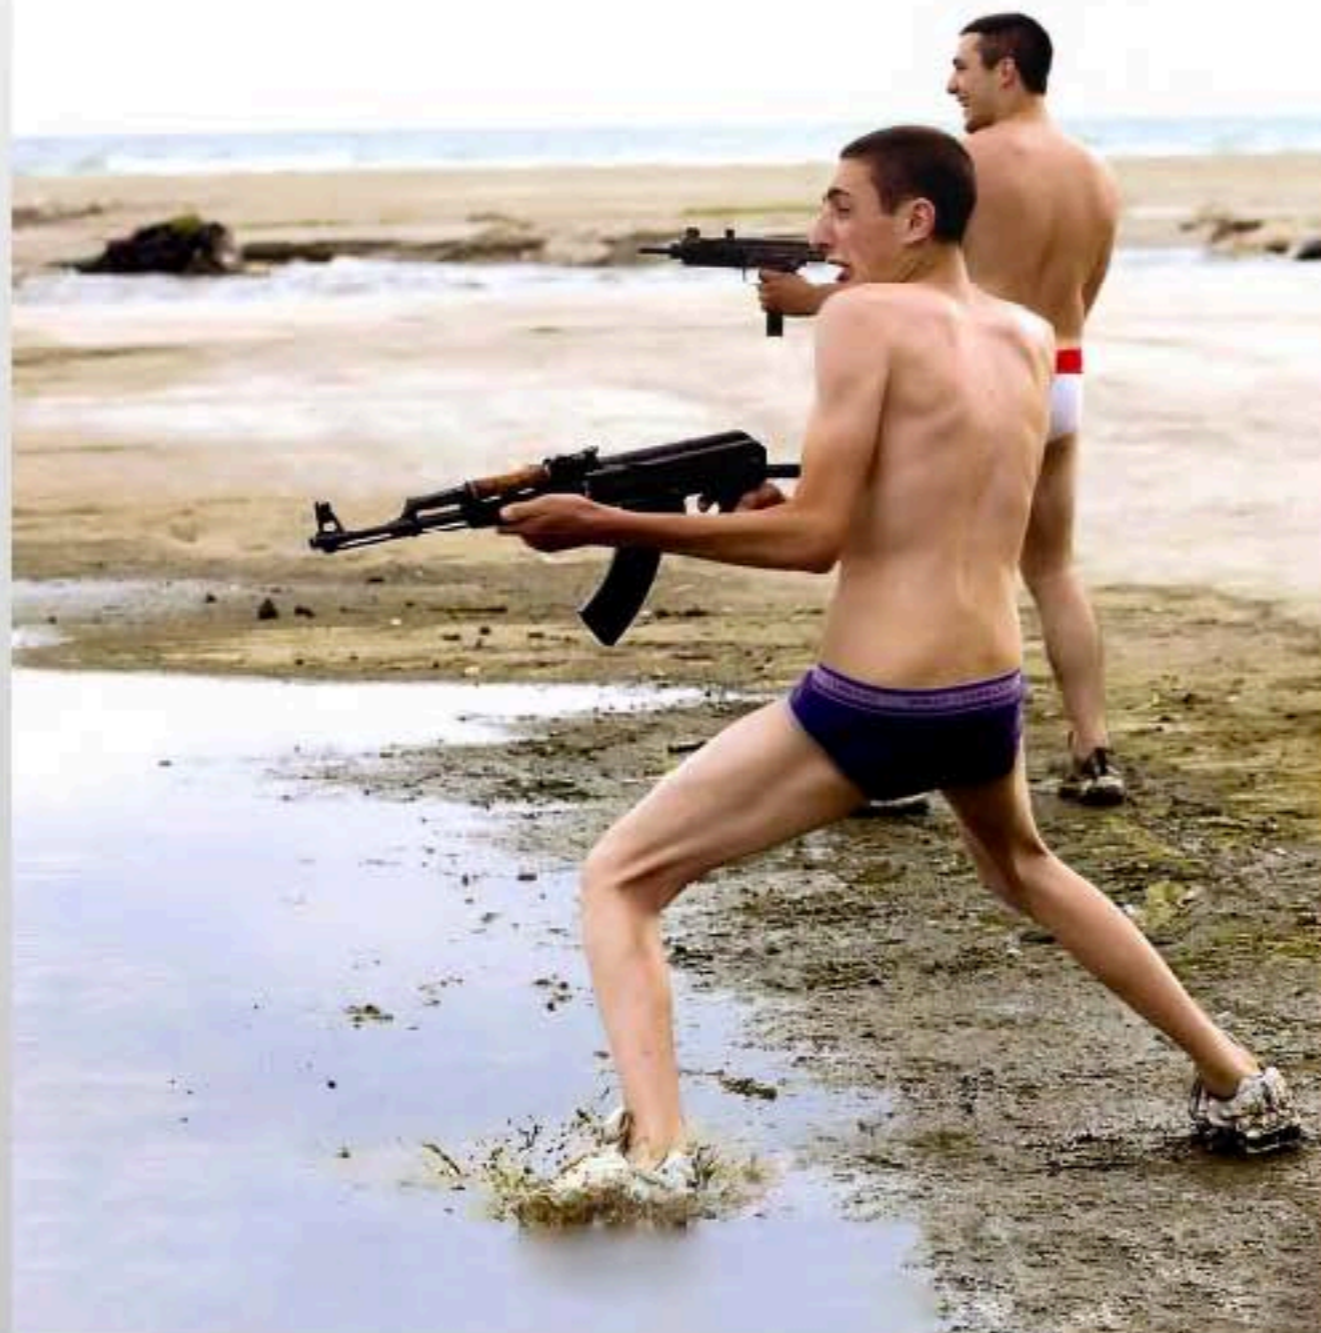

Prometheus

Prometheus è un dipinto su tela di Luca Giordano, realizzato nel 1660, che mostra un uomo nudo messo in risalto da una luce abbagliante dalla quale cerca di nascondersi guardando altrove e nascondendo il viso con le braccia.

Questa luminosità crea un contrasto con lo sfondo scuro.

GOMORRA

Gomorra

Gomorra è un film italiano diretto da Matteo Garrone uscito nel 2008. Il film è basato sull'opera di Roberto Saviano, Gomorra. Il film si occupa della criminalità organizzata napoletana, "la camorra", nei quartieri a rischio di Napoli (Scampia, Secondigliano...), così come nella provincia di Caserta.

Murale

Nel settembre 2009, Simon Jung e Paul & Hanno Schweizer hanno dipinto un uccello canterino su quattro piani di un edificio a Napoli, che è noto in tutta Italia come un punto caldo del traffico di droga. L'uccello colorato può essere visto in contrasto con gli edifici grigi e malsani della scampia. Questo murale può essere un messaggio di speranza per la popolazione svantaggiata della zona. L'uccello è l'allegoria della libertà.